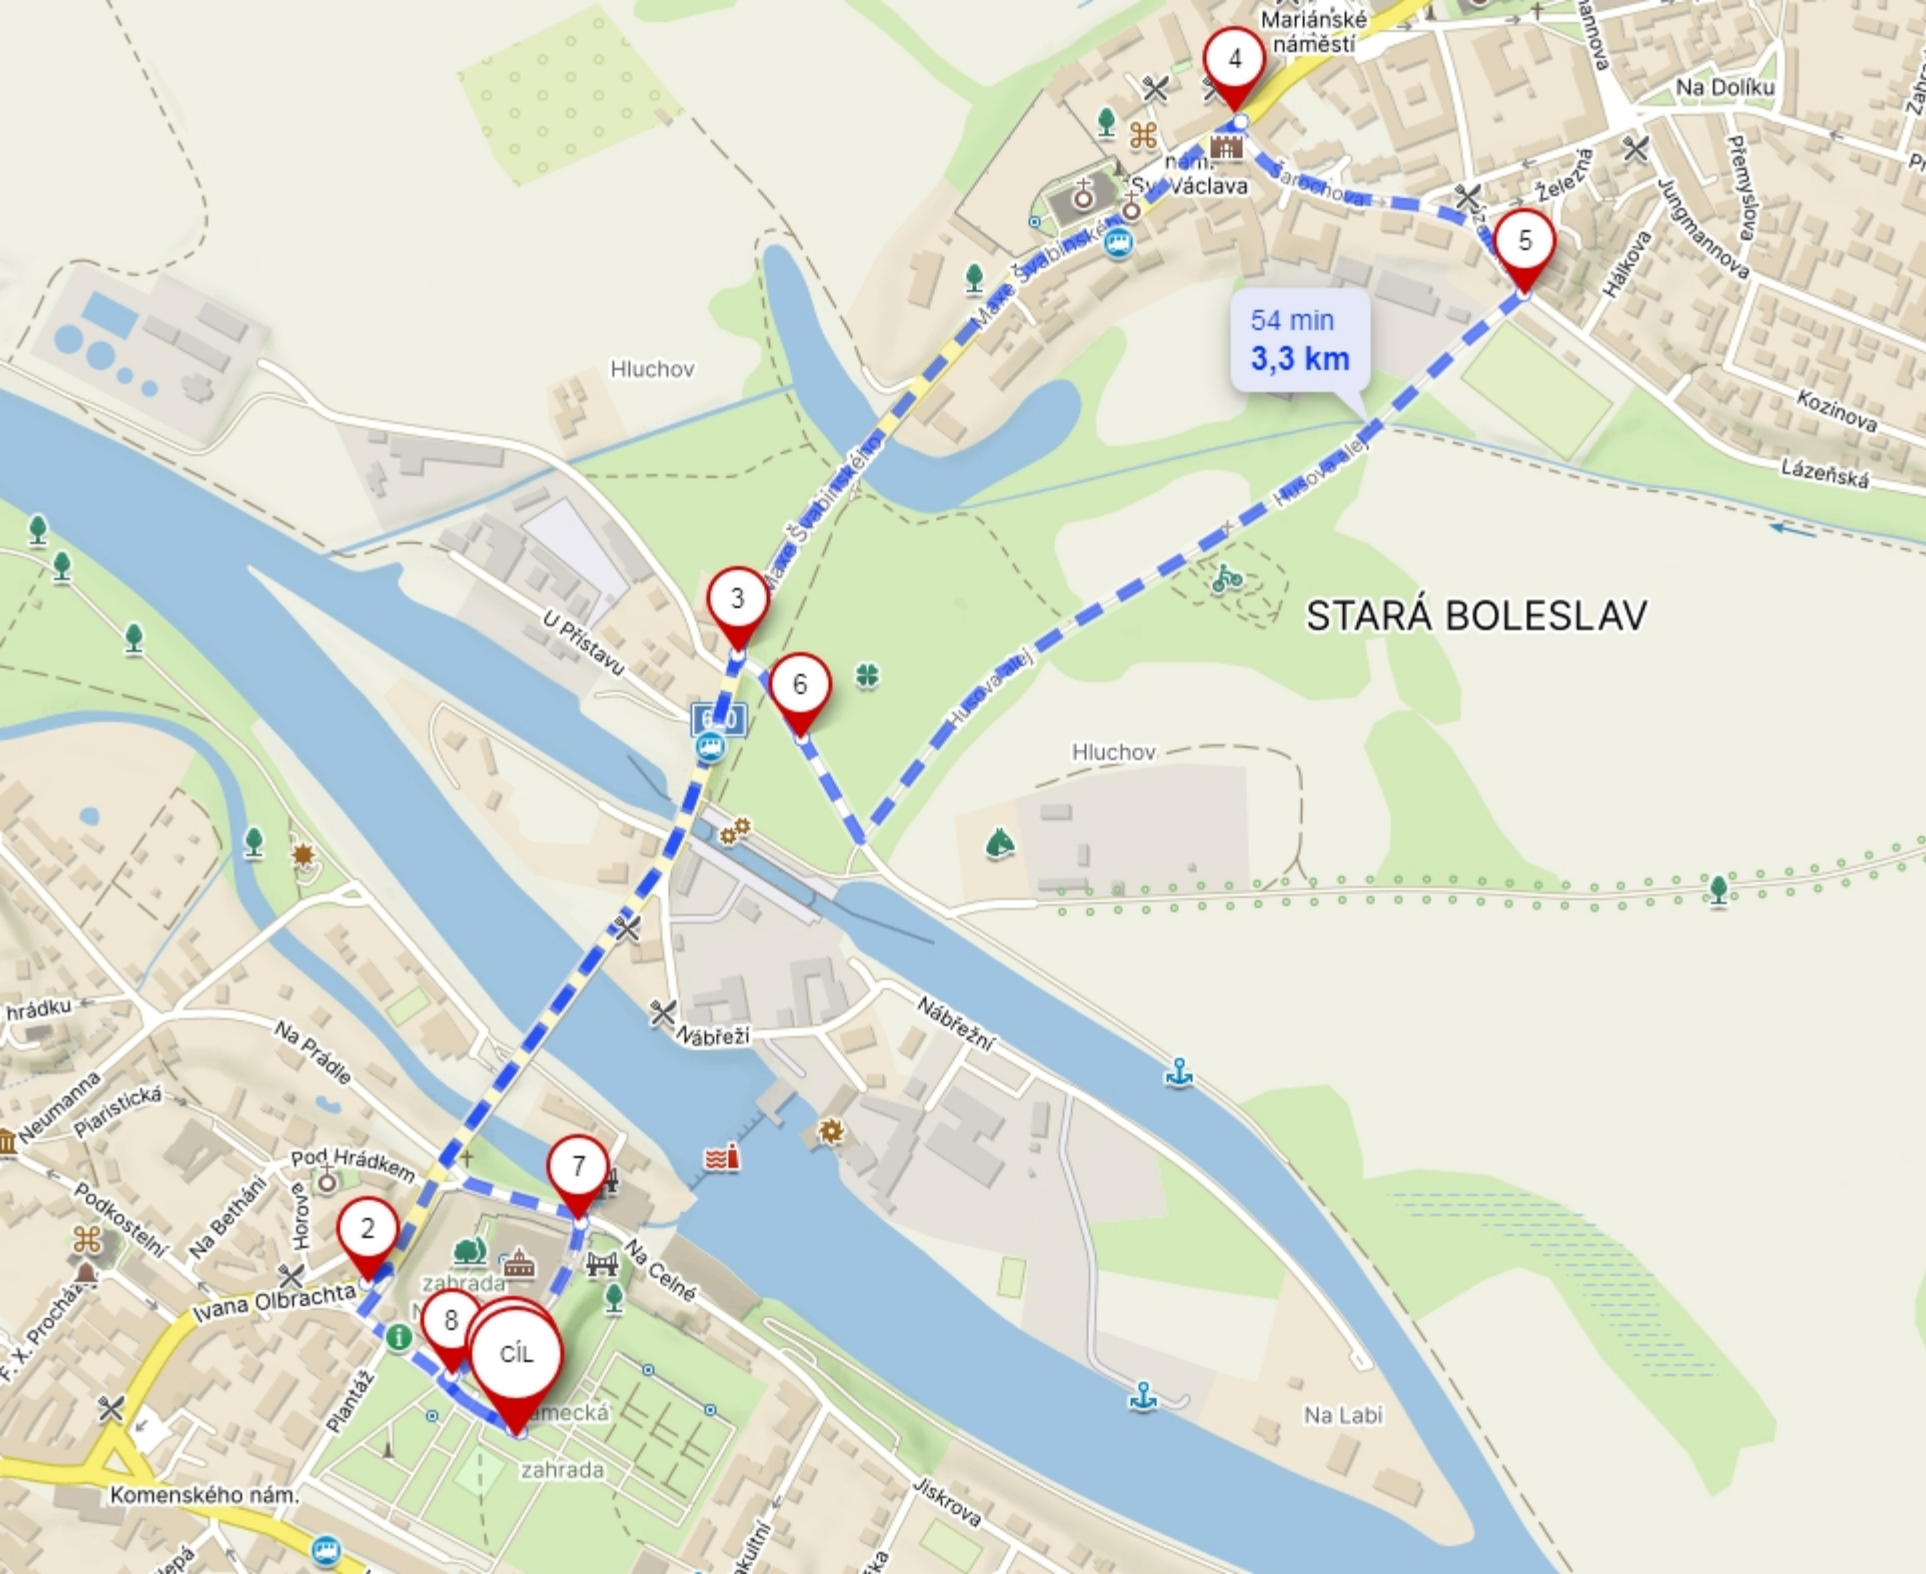

54 min
3,3 km

STARÁ BOLESLAV

2

8

CÍL

7

6

3

6

4

5